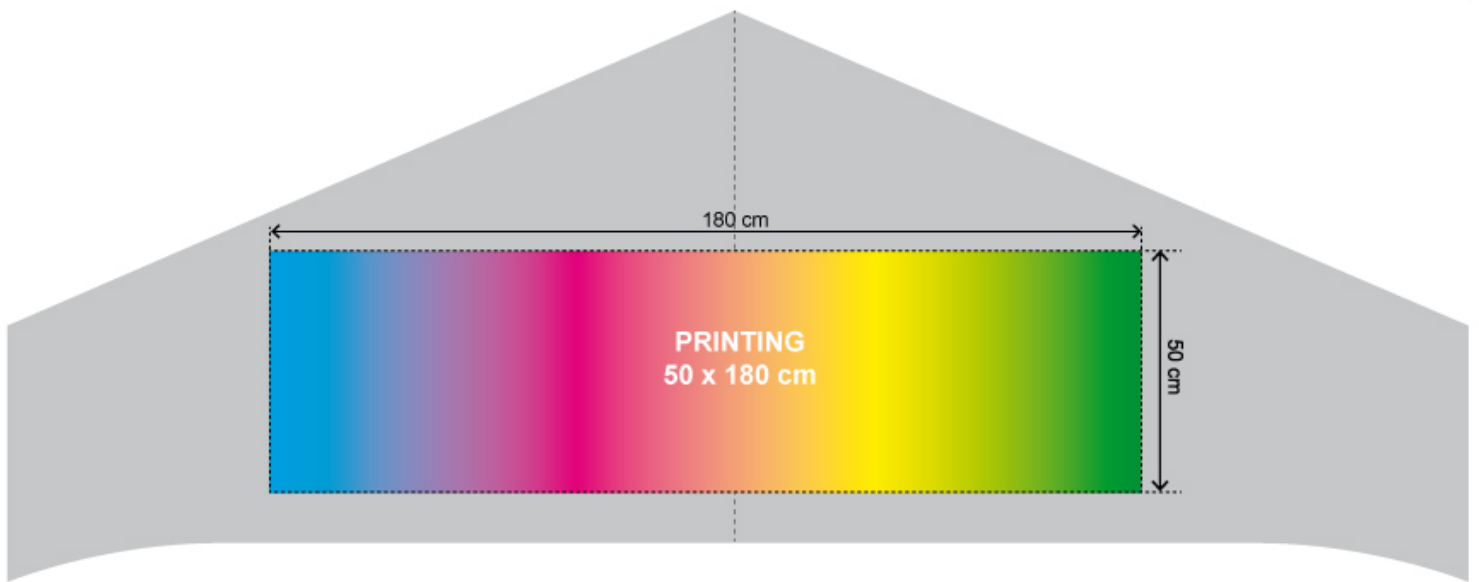

# LOGO / IMAGE PRINTING sur TOPS CANOPY

MATÉRIEL À FOURNIR POUR IMPRESSION:

LOGO: CMYK - vectorisé - format .ai

IMAGE: min. 100 dpi - taille réelle (1:1)

[canopy@canopy.be](mailto:canopy@canopy.be)

**LOGO / IMAGE PRINTING  
sur PANNEAUX DE CÔTÉS**

**MATÉRIEL À FOURNIR POUR IMPRESSION:**

LOGO: CMYK - vectorisé - format .ai  
IMAGE: min. 100 dpi - taille réelle (1:1)